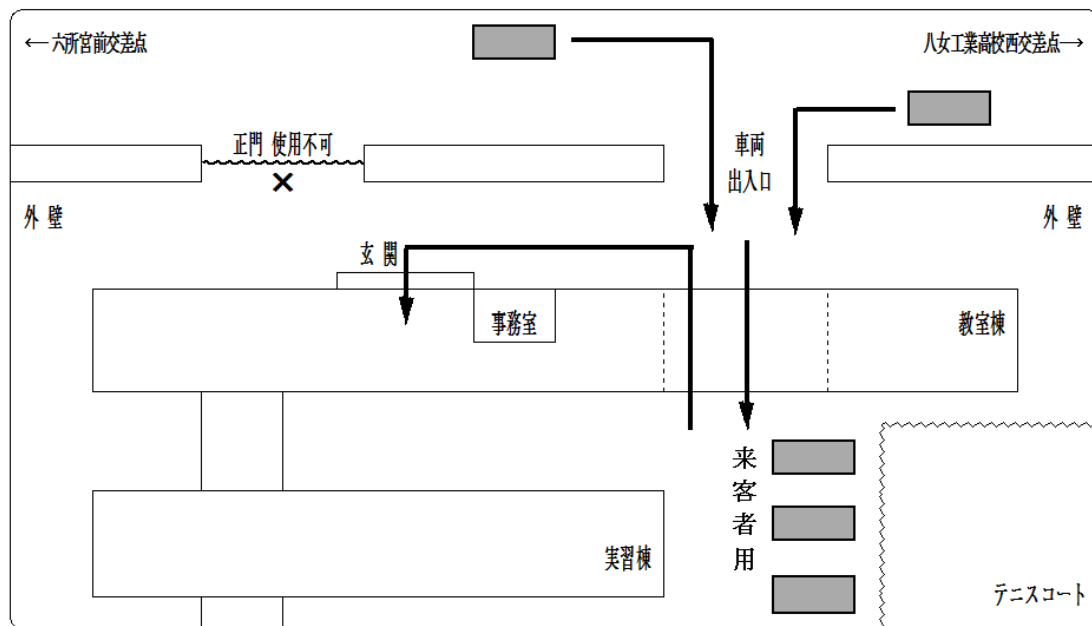

平成 31 年 1 月 31 日

保護者各位

福岡県立八女工業高等学校長

外壁工事のお知らせ

厳寒の候、保護者の皆様にはますますご清栄のことと存じます。また日頃より物心両面でのご援助をいただきありがとうございます。

さて、1月24日(木)より外壁工事が着工いたしました。この工事は3月末まで行われ、ご来校される際にご不便をおかけいたしますので、ご連絡させていただきます。

ご迷惑をおかけいたしますが、よろしくお願いいたします。

記

通常の正門は8:45~16:00までは使用不可としております。正門西側の通用門(バスが出入りしている門)からお入りください。

(地図)

以上