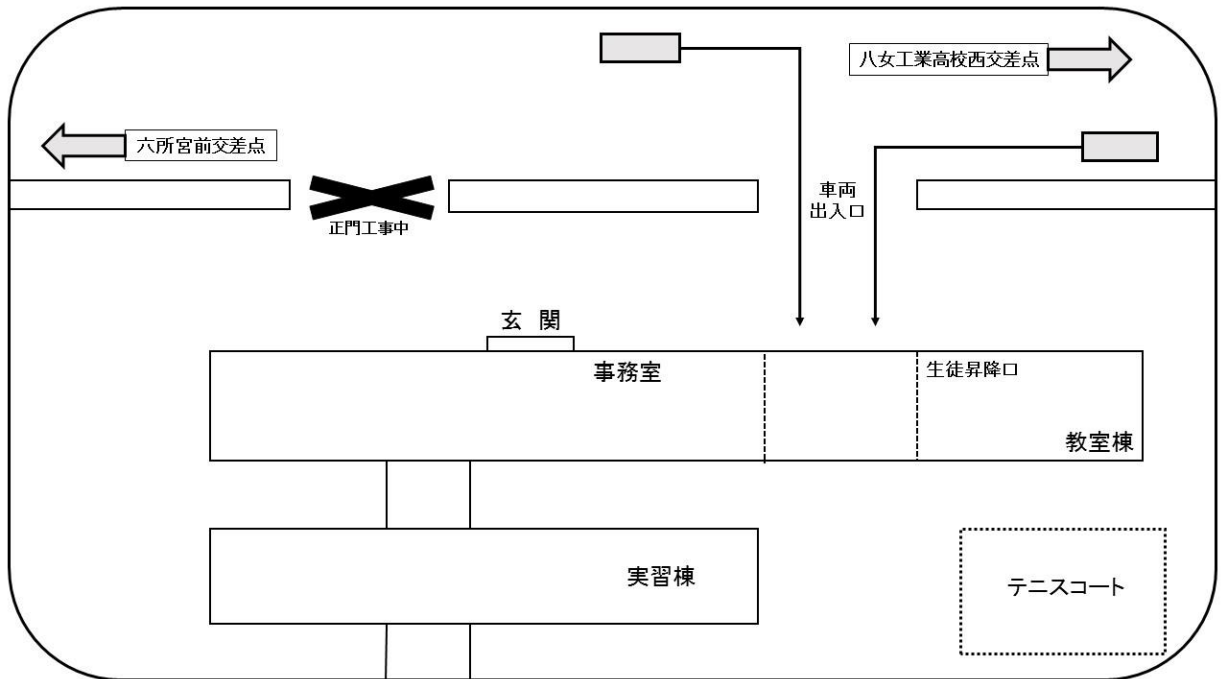

令和元年 6 月 26 日

保護者各位

福岡県立八女工業高等学校長

正門工事のお知らせ

初夏の候、保護者の皆様にはますますご清栄のことと存じます。また日頃より物心両面でのご援助をいただきありがとうございます。

さて、6 月 24 日(月)より正門工事が着工いたしました。この工事は 8 月末まで行われ、ご来校される際にご不便をおかけいたしますので、ご連絡させていただきます。

ご迷惑をおかけいたしますが、よろしくお願いいたします。

記

通常の正門は使用不可としております。正門西側の通用門(バスが出入りしている門)からお入りください。

(詳しくは HP にて地図を確認してください。)

以上